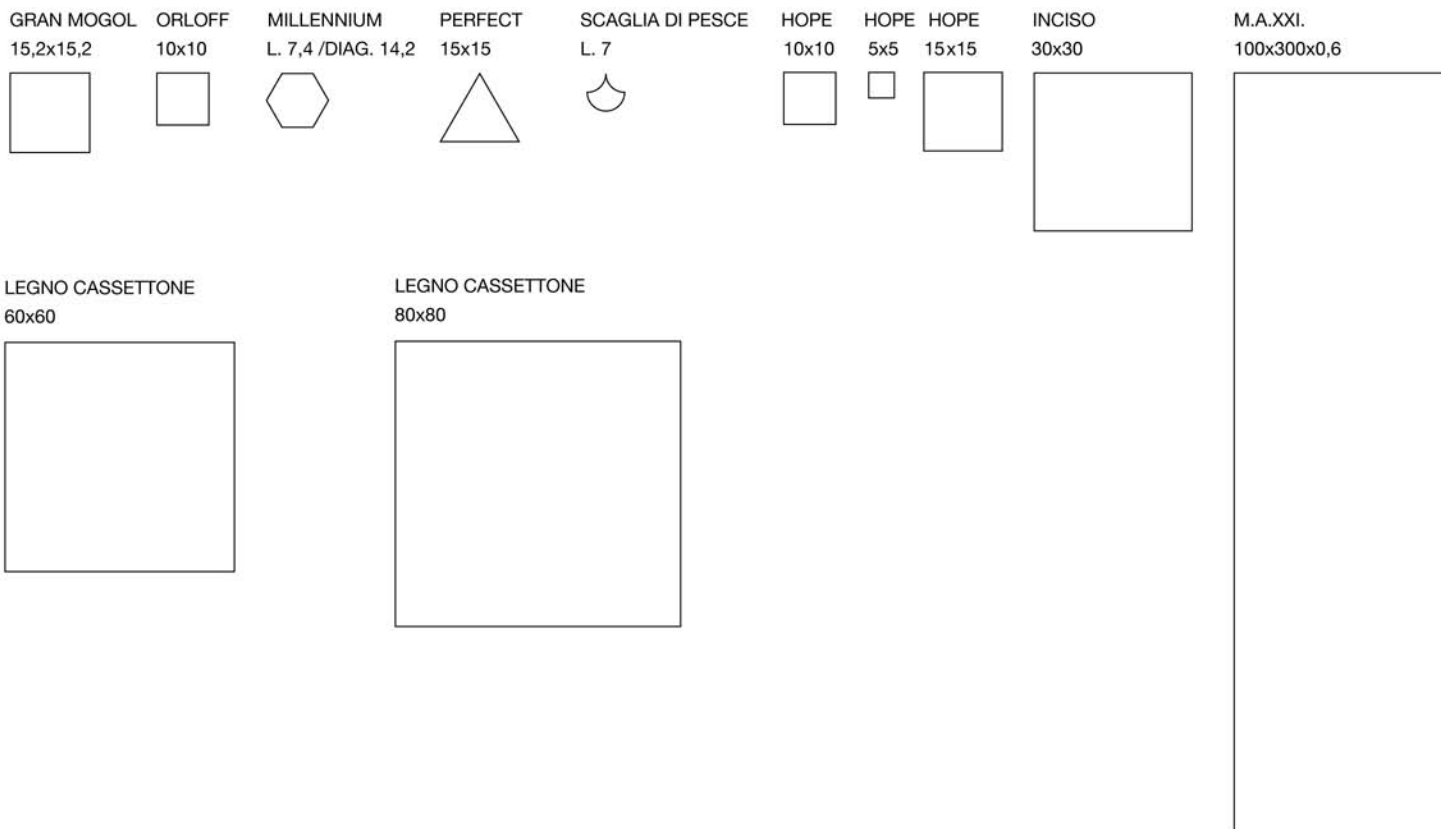

COTTO DEL MUGELLO

GRES ARTISTICO

MIX: 10x10 / 20x20 / 10x20 / 30x30 SP 1/1,2

PROGETTI SPECIALI

PROGETTI SPECIALI

POLIKER
ZIGRINATO
50x60x1,6

POLIKER
60x60x1,6

POLIKER
100x60x1,6

20x20x1

30x30x1

40x40x1

10x40x1

20x60x1

5x20x1

10x20x1

6,5x26x1

5x5x1

2,5x5x1

2,5x2,5x1

LAVA DELL'ETNA

15x15x1

20x20x1

30x30x1

30x60x1

60x60x1

40x80x1

80x80x1

100x100x1

200x100x2